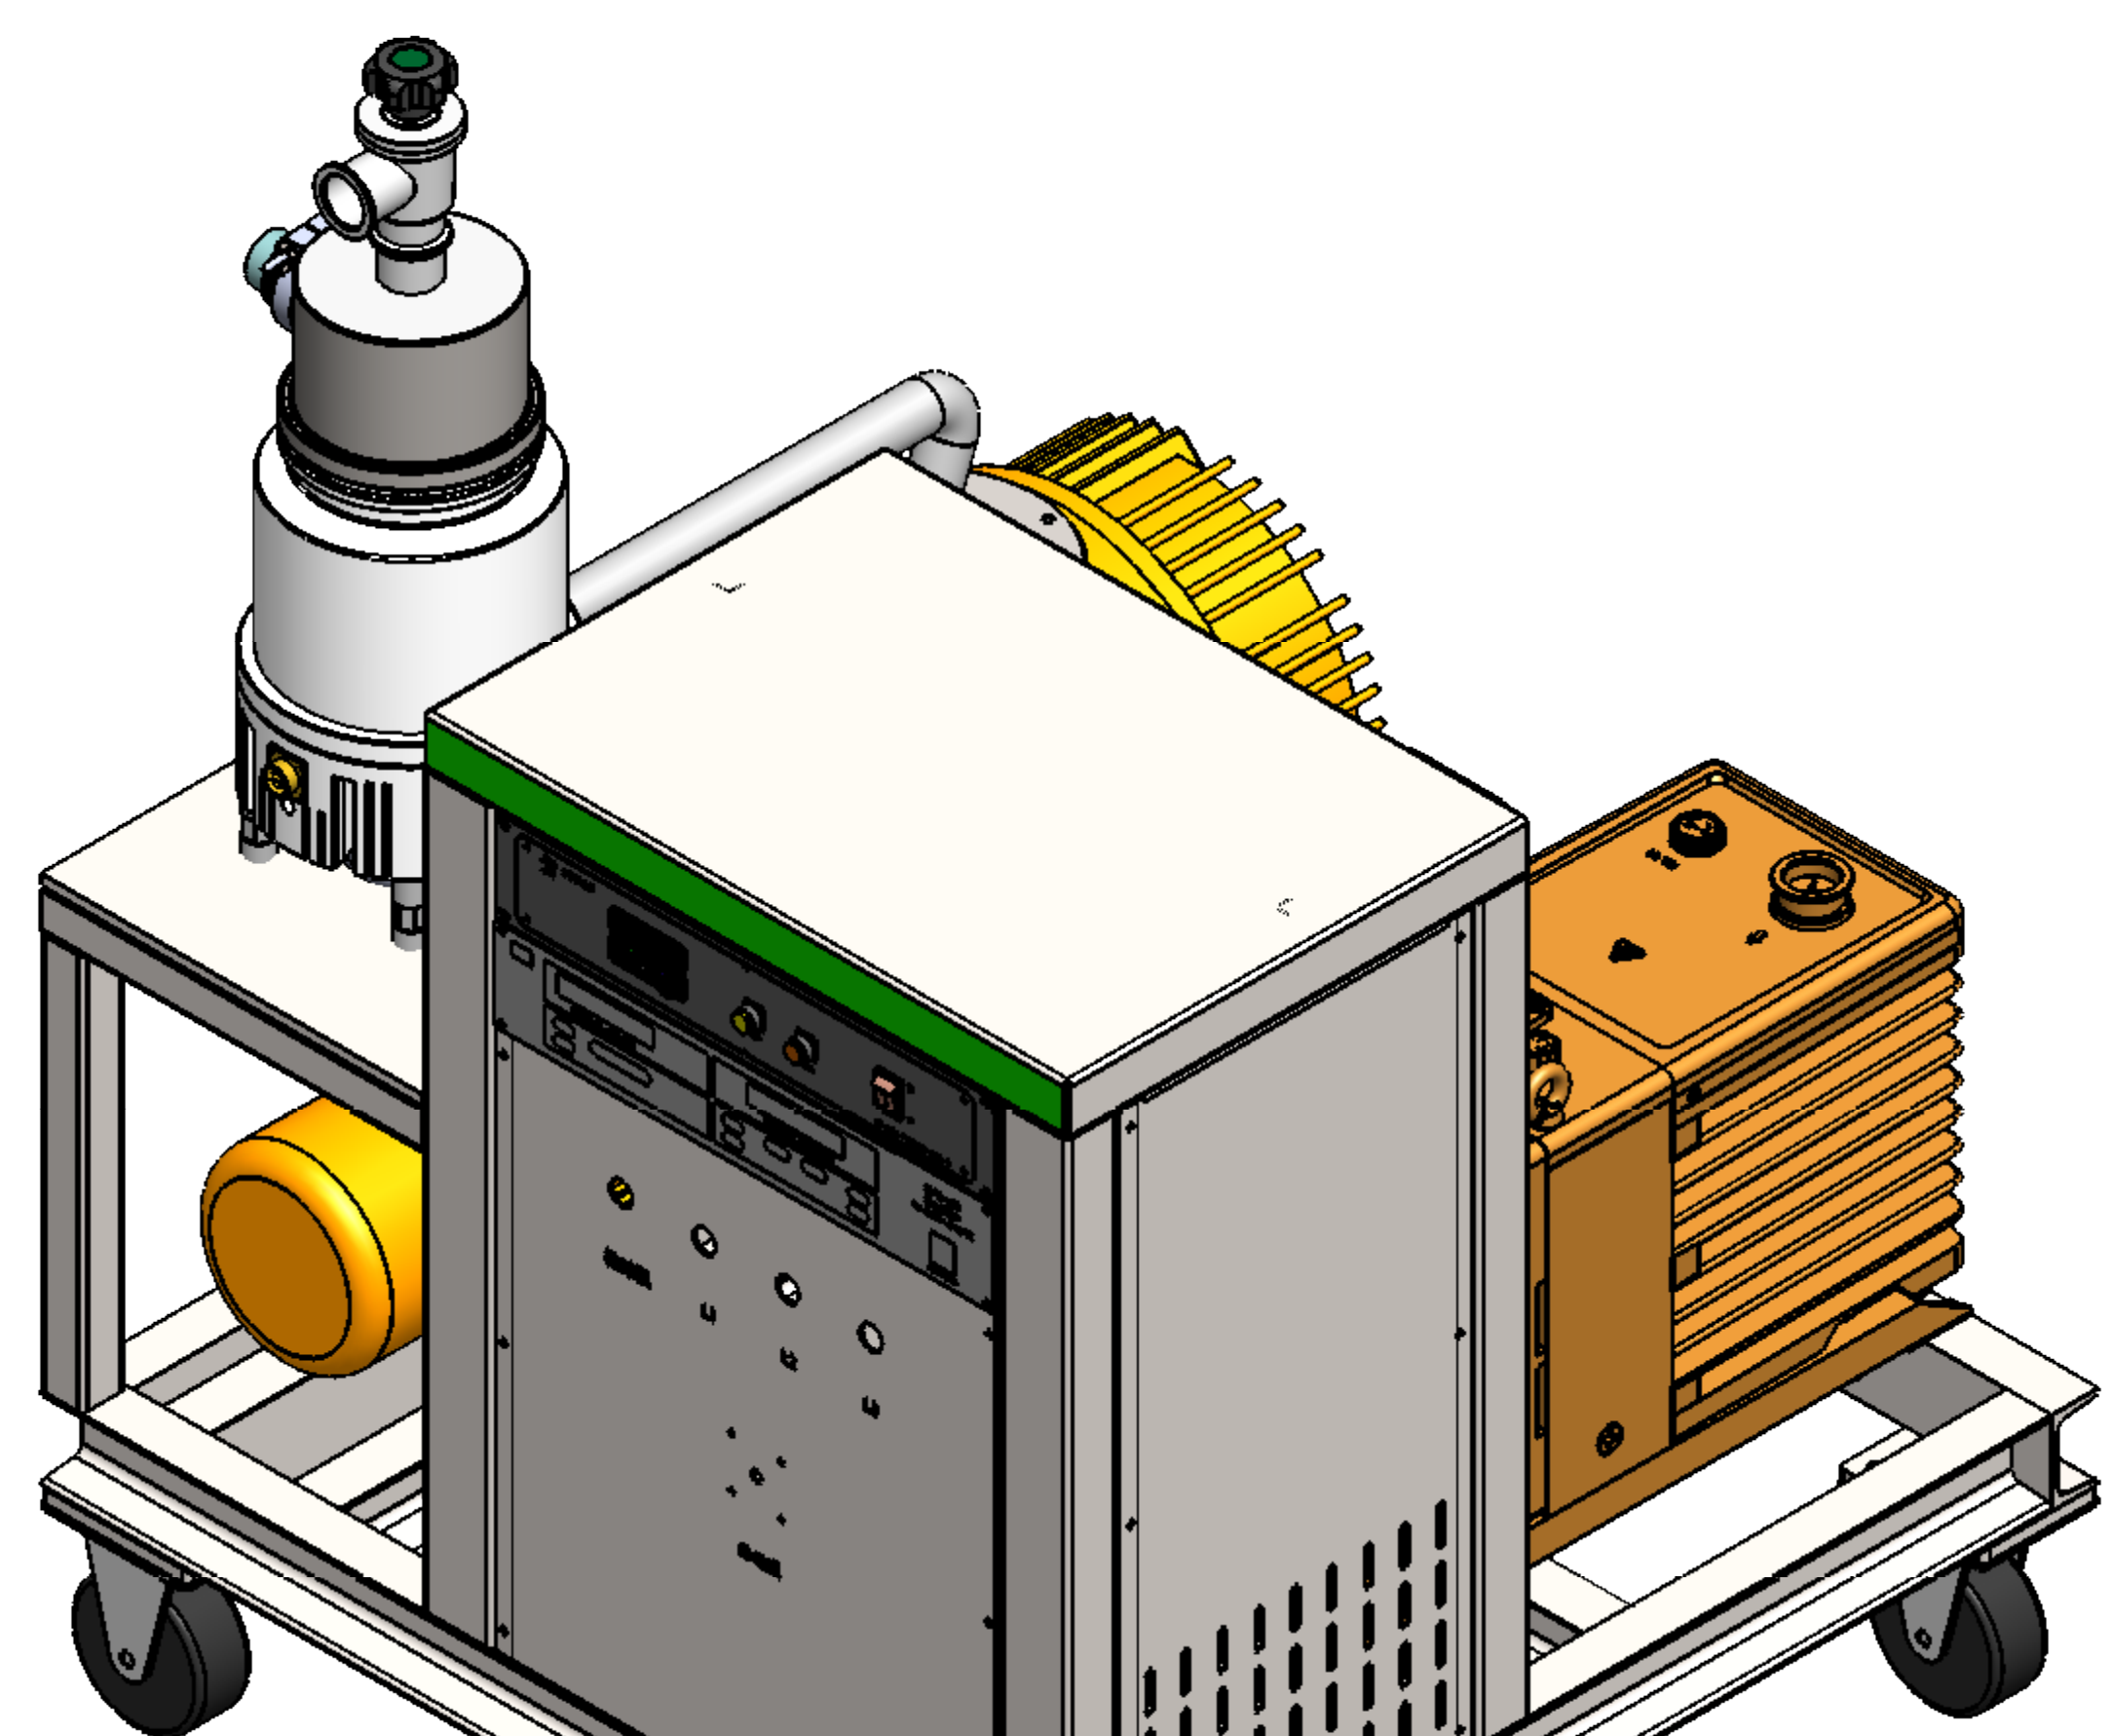

项目号	零件号	说明	数量
1	JTJZ-AH-02	右护板	1
2	16卡箍-123-10-30		1
3	25三通		1
4	SJJTZ-14	标牌	1
5	脚轮180B-123-10-30		4
6	40卡箍-123-10-30		3
7	复合真空计 ZDF5227		1
8	JTJZ-AH-04	前面板	1
9	ZJ-27-KF40电离规		1
10	JTGD-J40手动高真空挡板阀	KF40手动角阀	1
11	零件2^JTJZ191122-1200-00A-123-10-30		1
12	零件3^JTJZ191122-1200-00A-123-10-30		1
13	480X88电源	分子泵电源	1
14	ZJY-150A罗茨泵	上海阳光	1
15	低真空计		1
16	JTJZ-AH-02	右护板	1
17	JTJZ161121-09-02-123-10-30	接头1	1
18	JTJZ161121-09-02A-123-10-30	接头2	1
19	JTFB-600FJ-00W	久泰真空分子泵	1
20	JTCSZ150DKF40-00	测试罩	1
21	【DRV30 三相-安波】	鲍斯30机械泵三相	1

名称	规格	数量	备注
超高真空机组			
JTJZ-600-23-10-30			