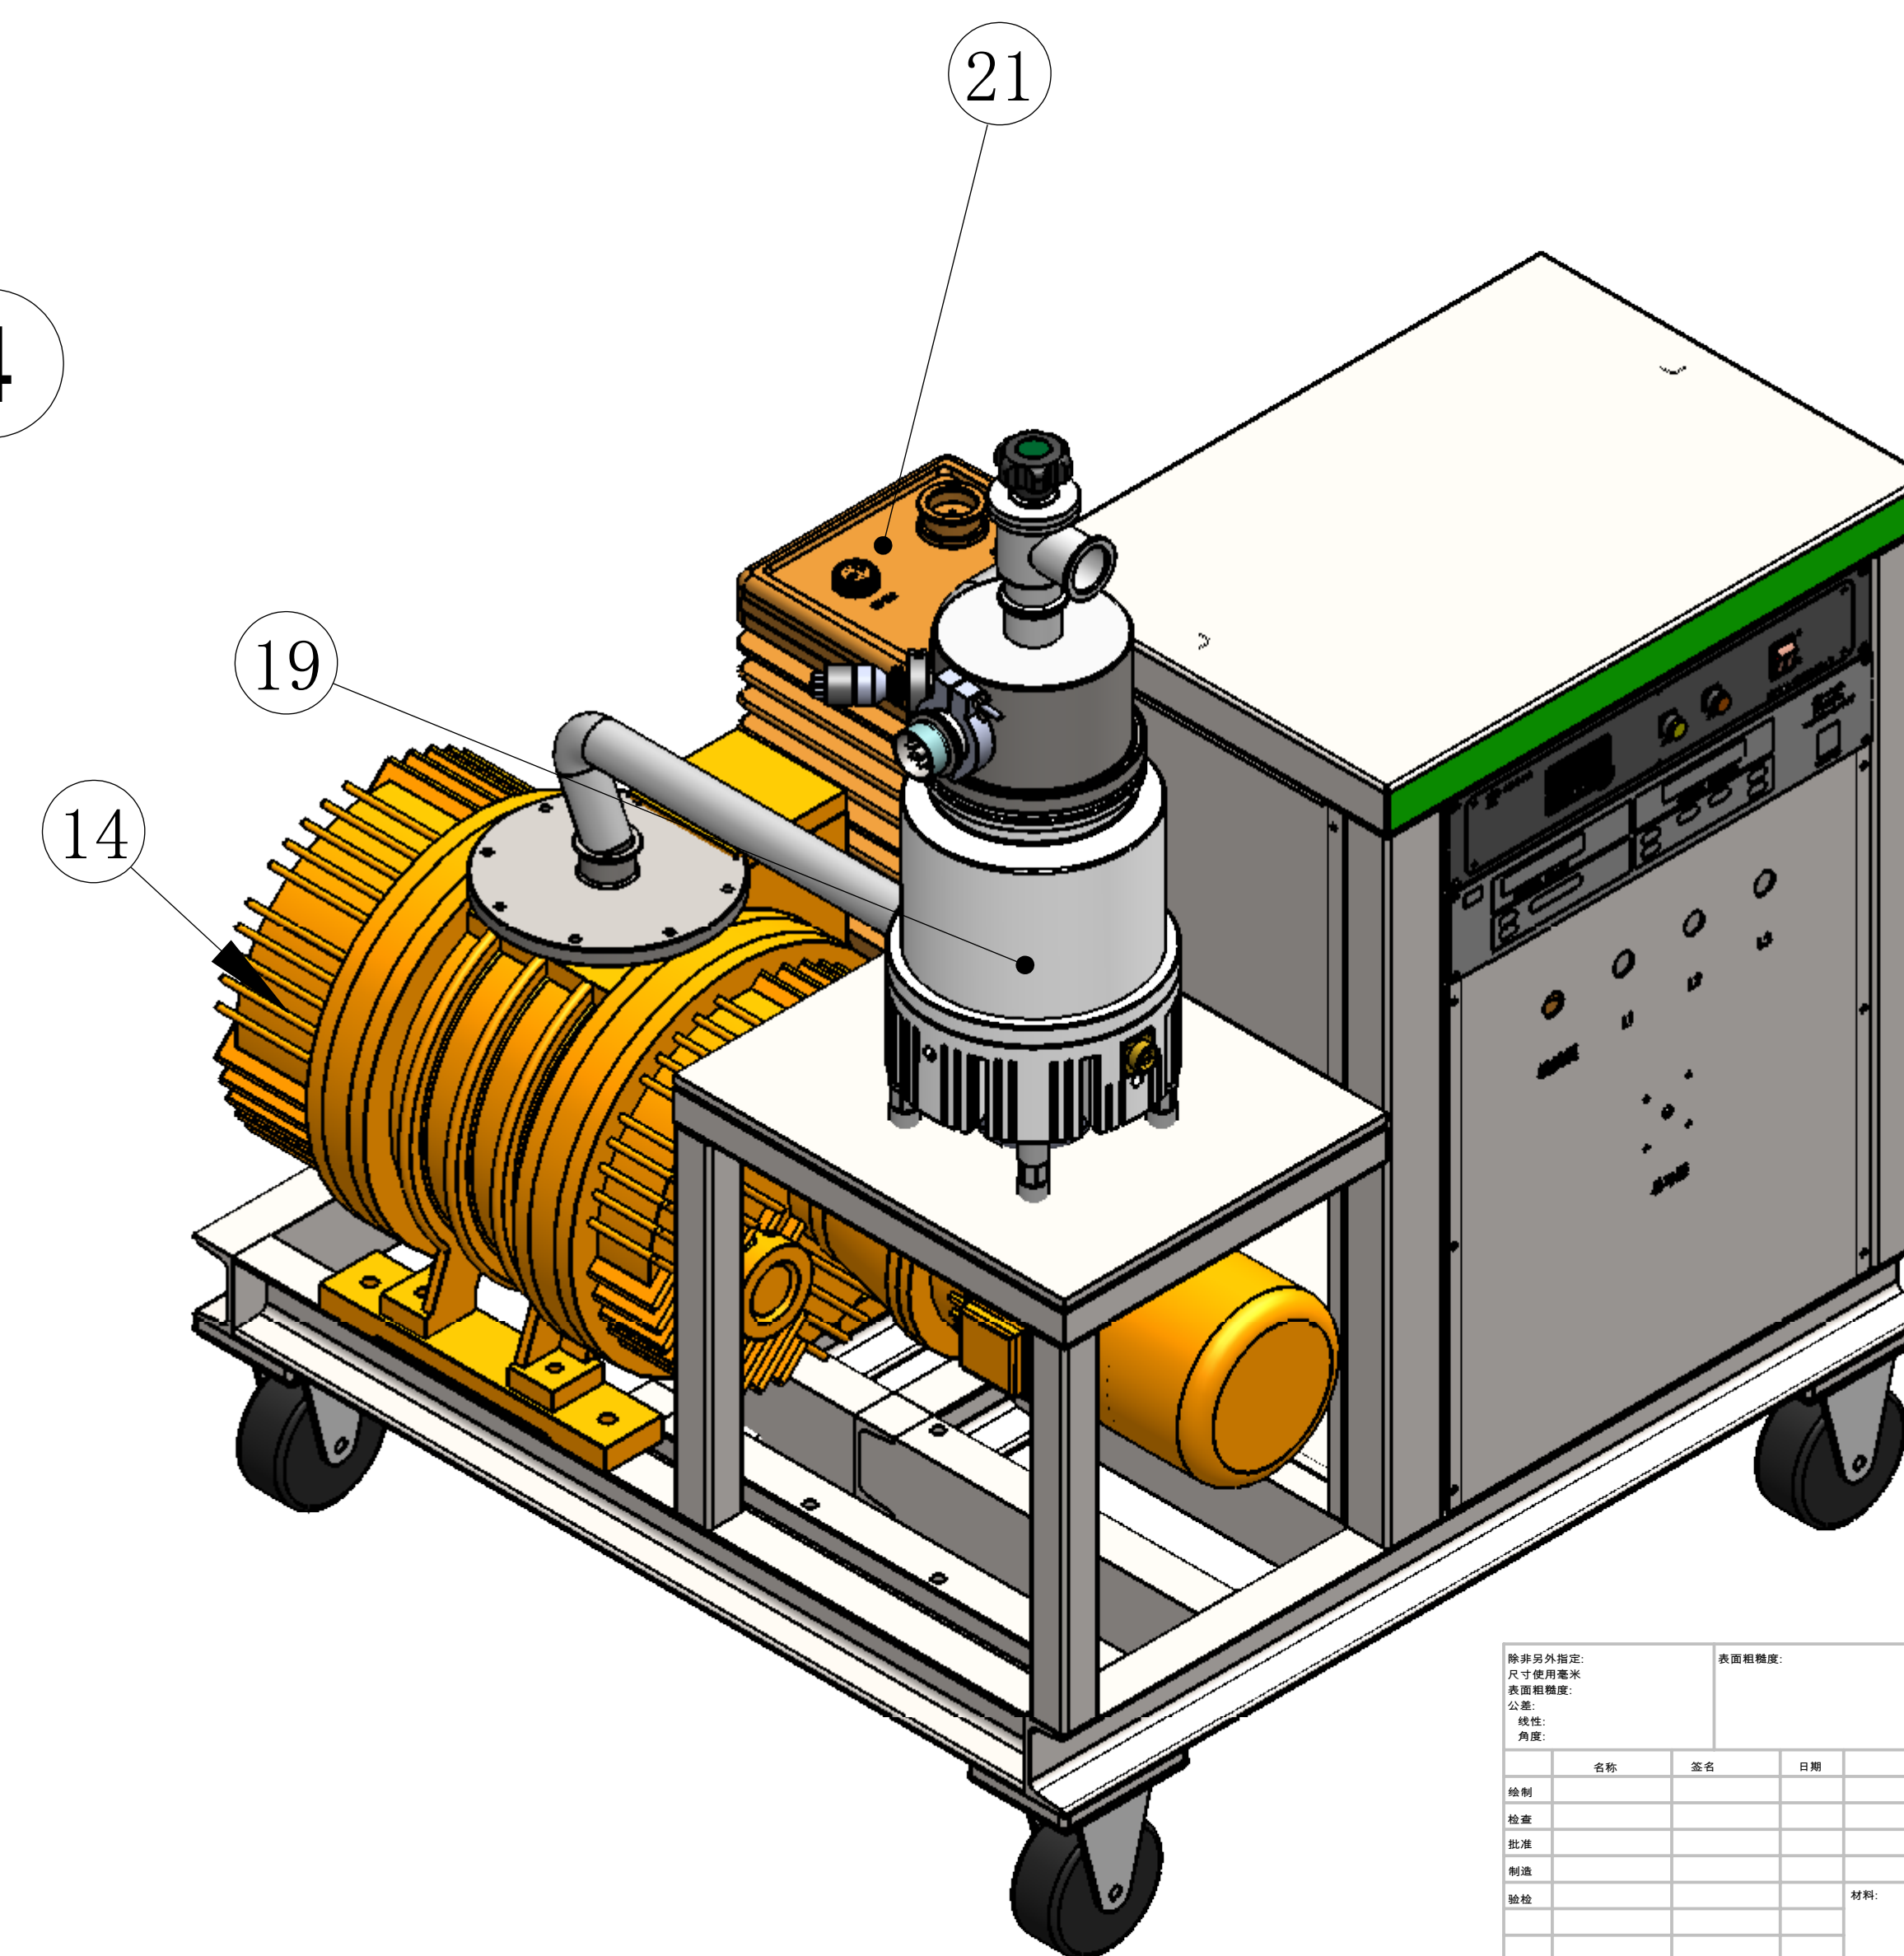

项目号	零件号	说明	数量
1	JTJZ-AH-02	右护板	1
2	16卡箍-123-10-30		1
3	25三通		1
4	SJJTZ-14	标牌	1
5	脚轮180B-123-10-30		4
6	40卡箍-123-10-30		3
7	复合真空计 ZDF5227		1
8	JTJZ-AH-04	前面板	1
9	ZJ-27-KF40电离规		1
10	JTGD-J40手动高真空挡板阀	KF40手动角阀	1
11	零件2^JTJZ191122-1200-00A-123-10-30		1
12	零件3^JTJZ191122-1200-00A-123-10-30		1
13	480X88电源	分子泵电源	1
14	ZJY-150A罗茨泵	上海阳光	1
15	低真空计		1
16	JTJZ-AH-02	右护板	1
17	JTJZ161121-09-02-123-10-30	接头1	1
18	JTJZ161121-09-02A-123-10-30	接头2	1
19	JTFB-600FJ-00W	久泰真空分子泵	1
20	JTCSZ150DKF40-00	测试罩	1
21	【DRV30 三相-安波】	鲍斯30机械泵三相	1

名称	规格	数量	备注
超高真空机组			
JTJZ-600-23-10-30			