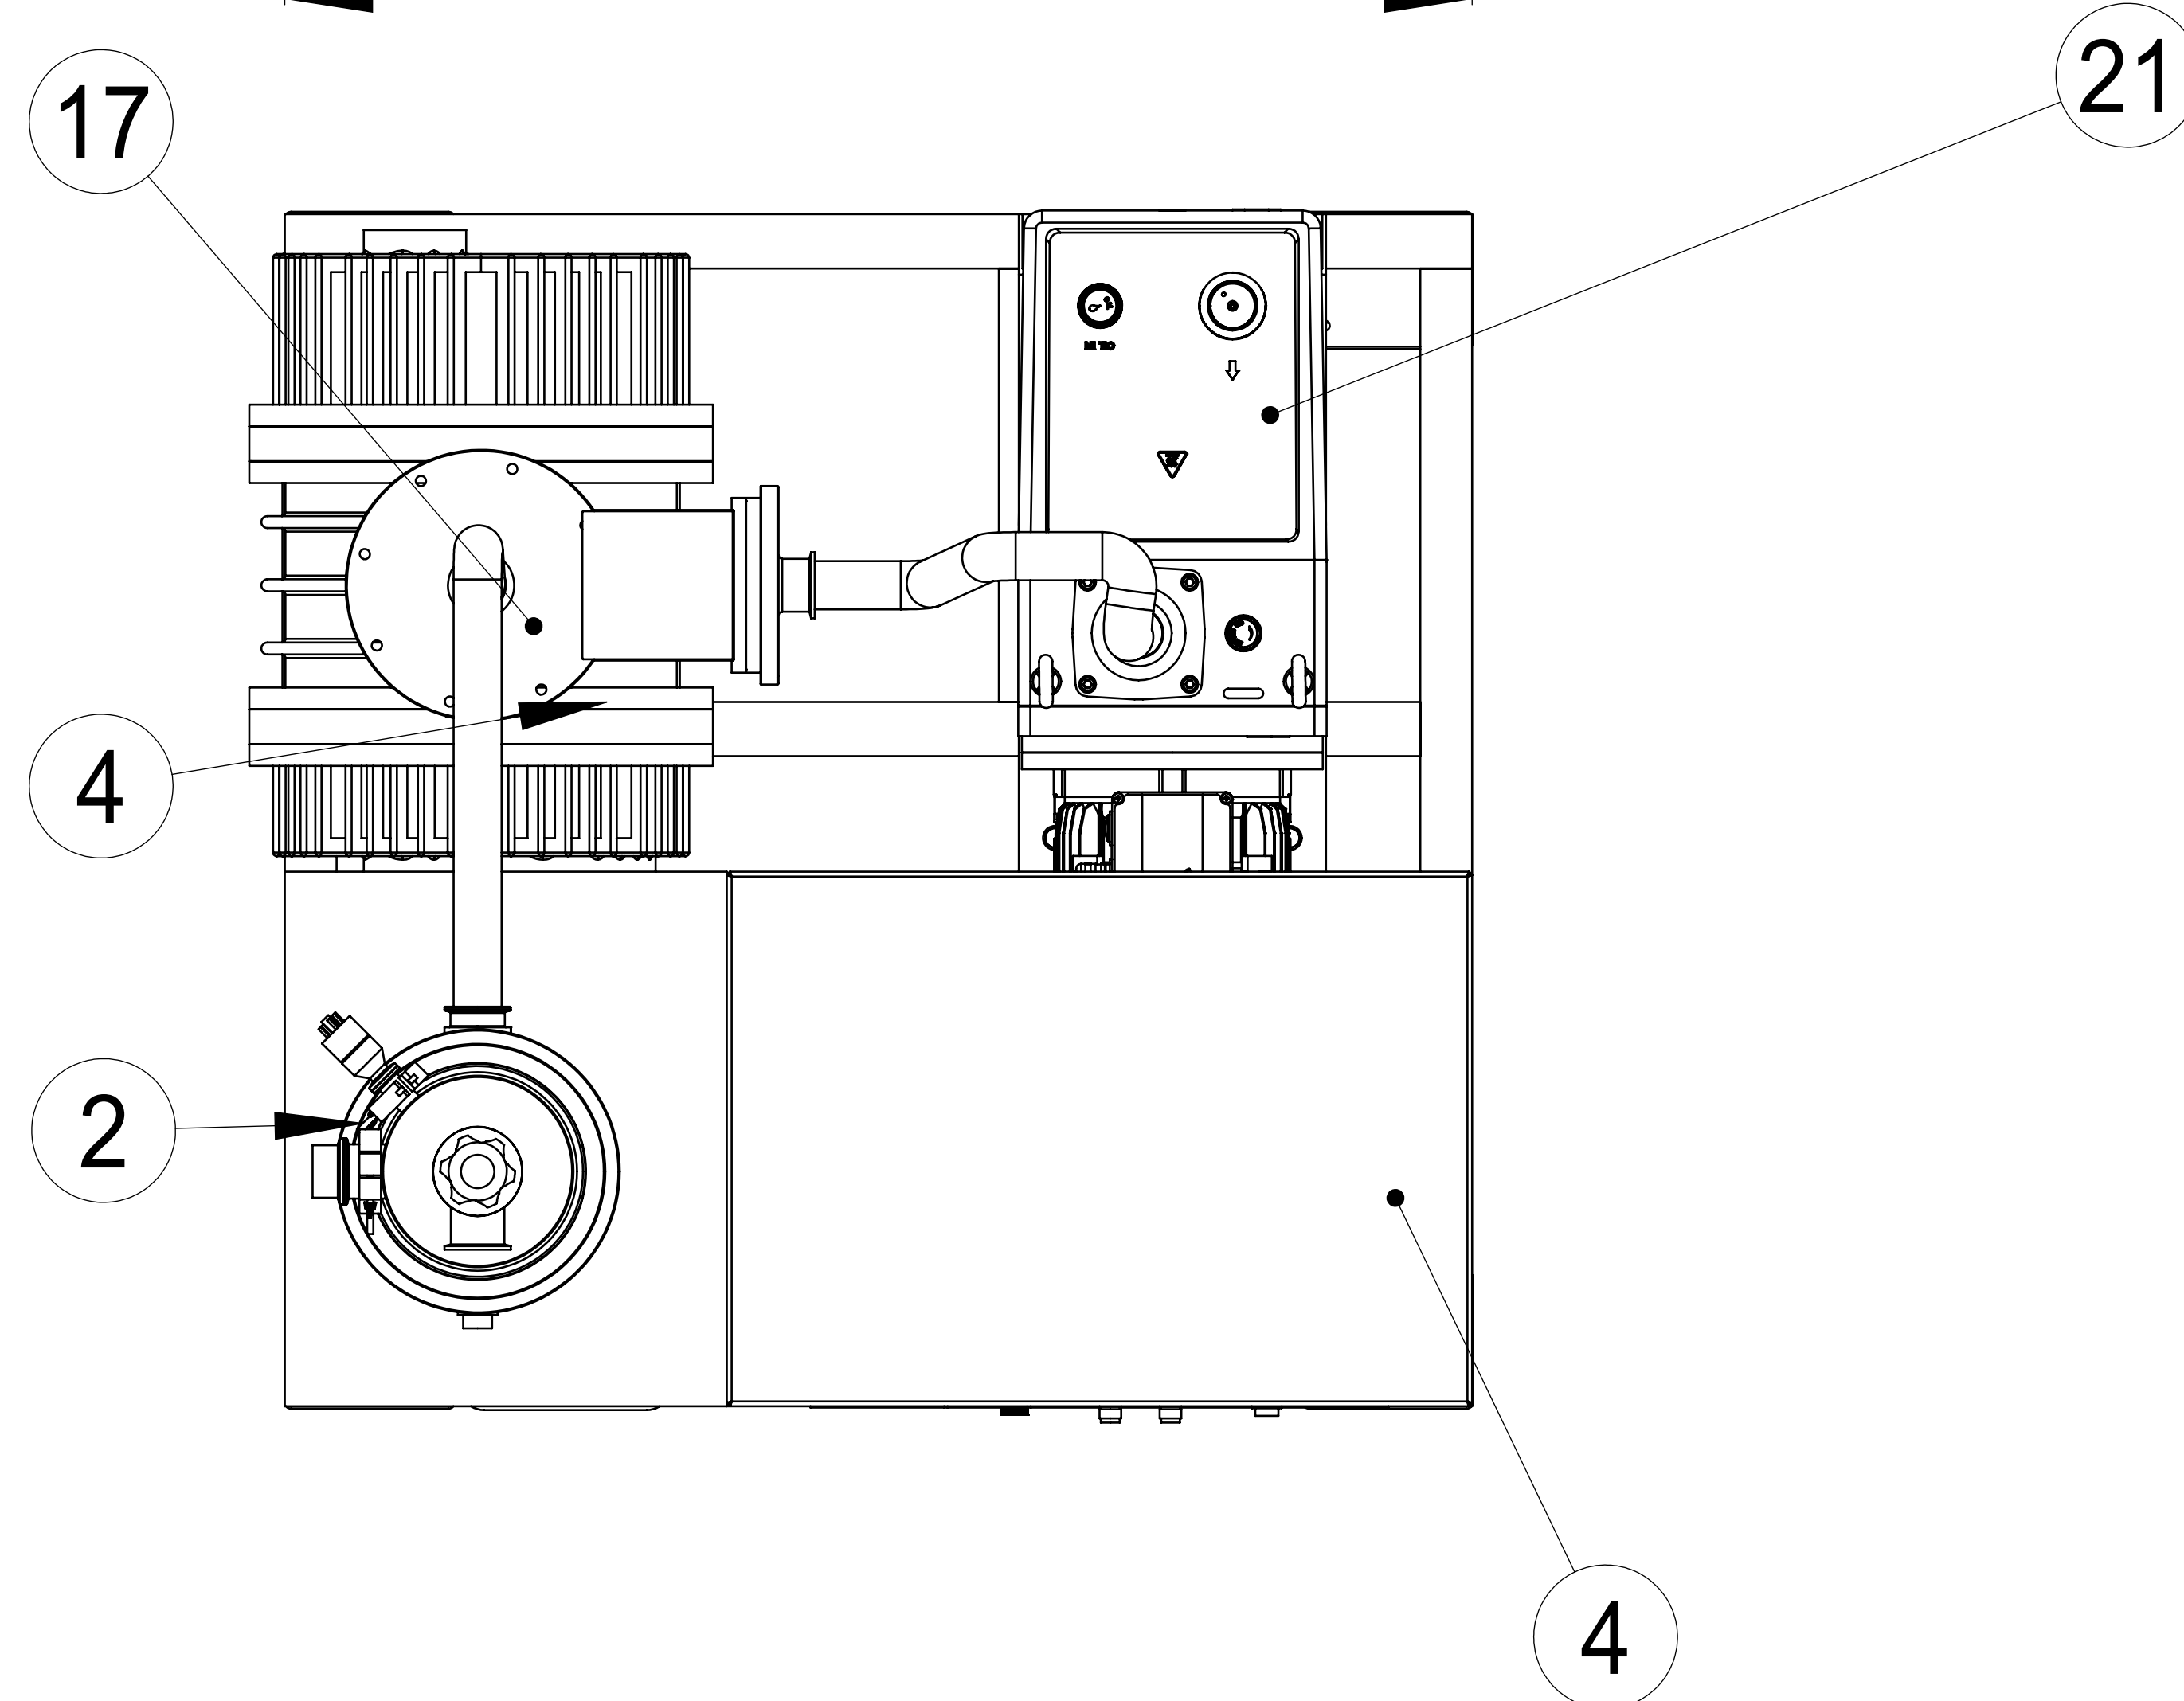

项目号	零件号	说明	数量
1	JTJZ-AH-02	右护板	1
2	16卡箍-123-10-30		1
3	25三通		1
4	SJJTZ-14	标牌	1
5	脚轮180B-123-10-30		4
6	40卡箍-123-10-30		3
7	复合真空计 ZDF5227		1
8	JTJZ-AH-04	前面板	1
9	ZJ-27-KF40电离规		1
10	JTGD-J40手动高真空挡板阀	KF40手动角阀	1
11	零件2^JTJZ191122-1200-00A-123-10-30		1
12	零件3^JTJZ191122-1200-00A-123-10-30		1
13	480X88电源	分子泵电源	1
14	ZJY-150A罗茨泵	上海阳光	1
15	低真空计		1
16	JTJZ-AH-02	右护板	1
17	JTJZ161121-09-02-123-10-30	接头1	1
18	JTJZ161121-09-02A-123-10-30	接头2	1
19	JTFB-600FJ-00W	久泰真空分子泵	1
20	JTCSZ150DKF40-00	测试罩	1
21	【DRV30 三相-安波】	鲍斯30机械泵三相	1

名称	规格	数量	备注
超高真空机组			
JTJZ-600-23-10-30			