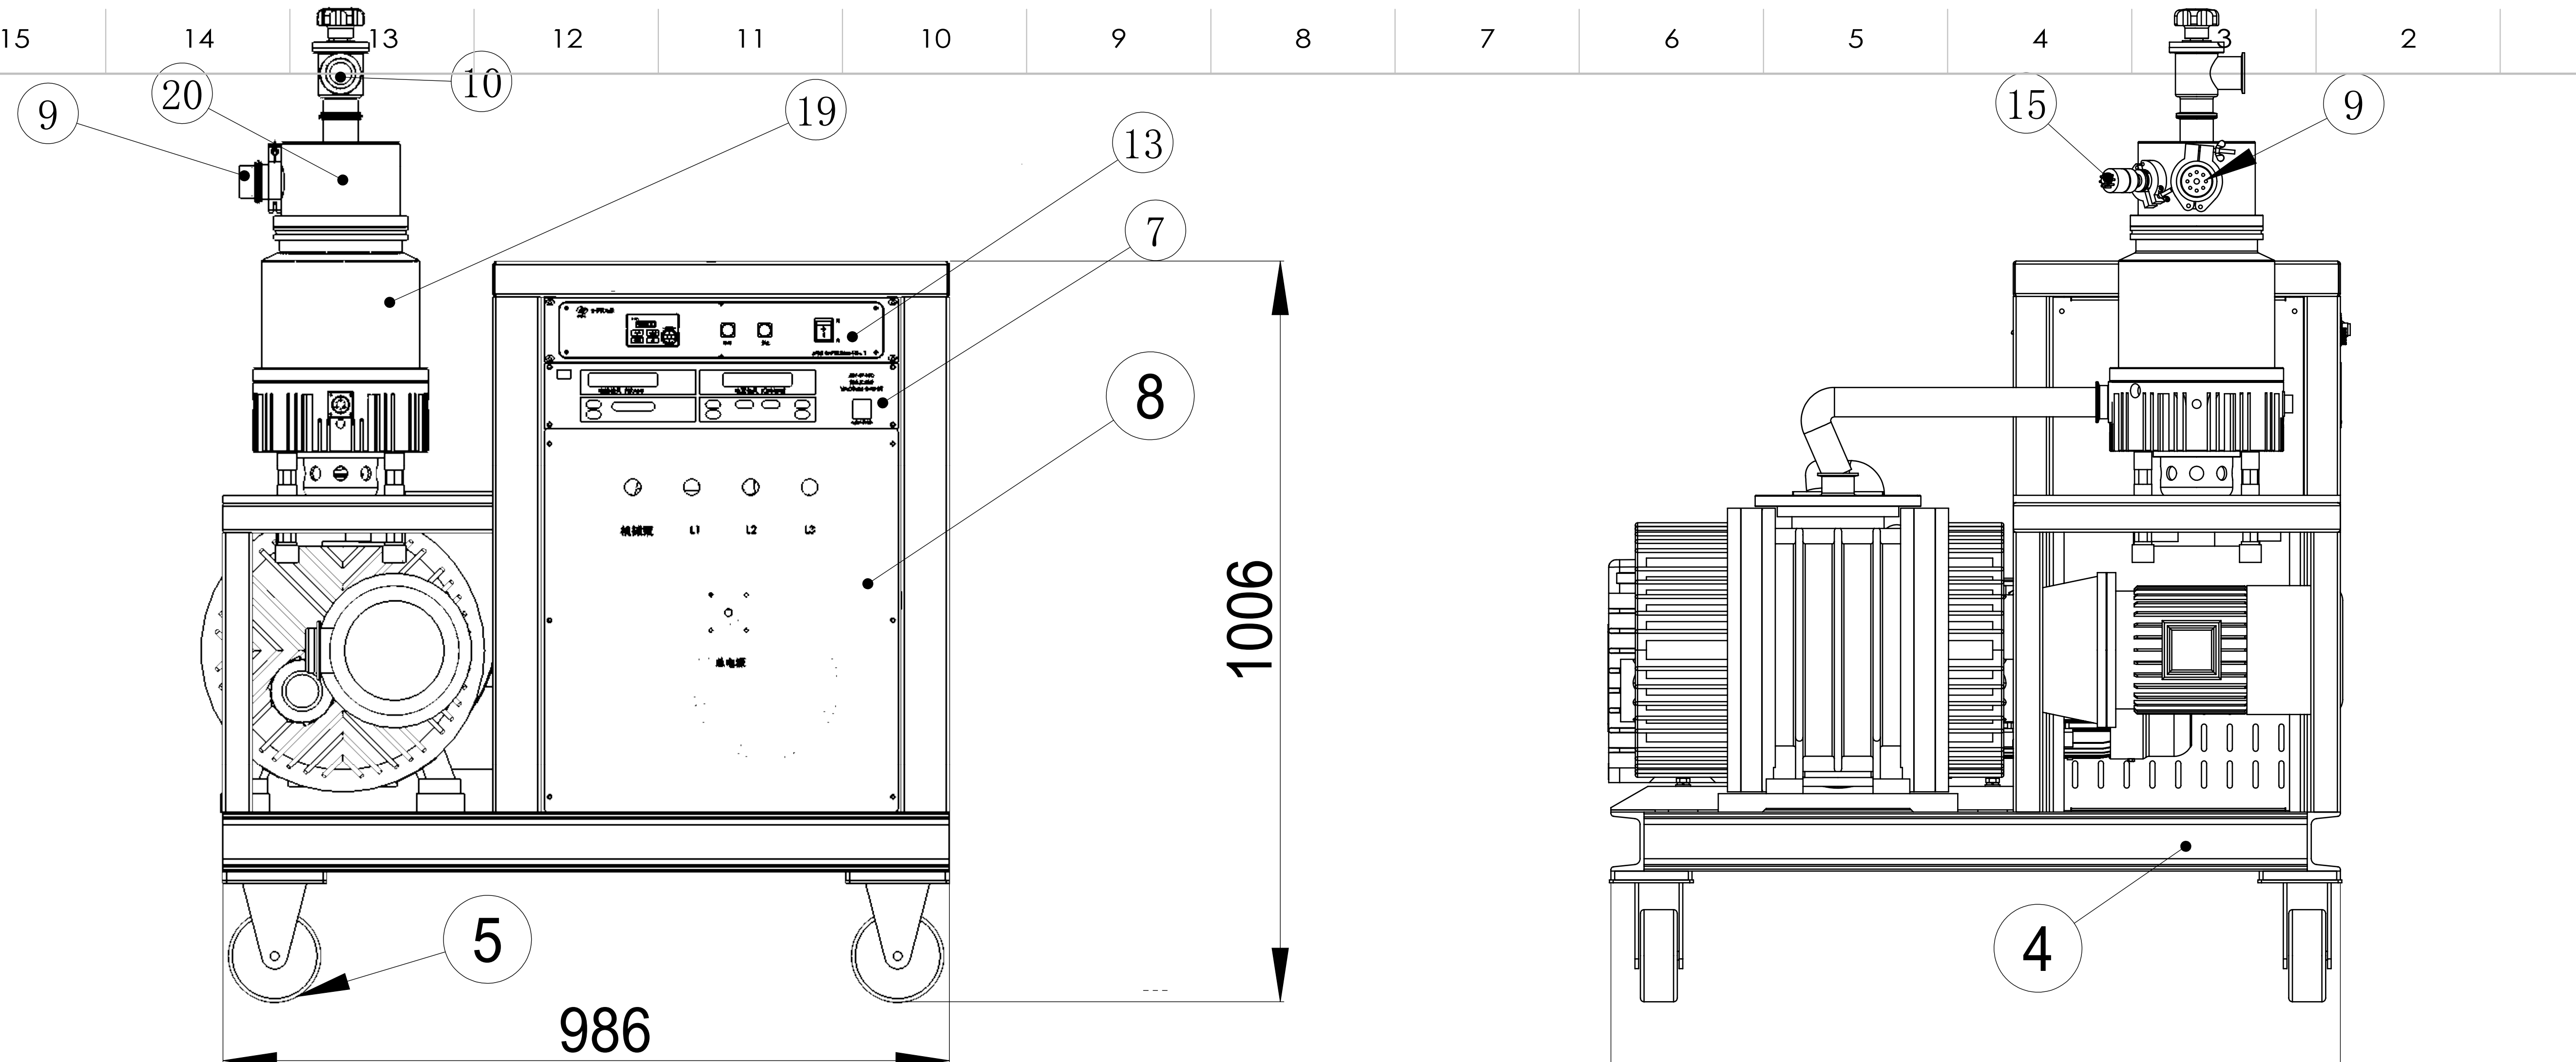

项目号	零件号	说明	数量
1	JTJZ-AH-02	右护板	1
2	16卡箍-123-10-30		1
3	25三通		1
4	SJJTZ-14	标牌	1
5	脚轮180B-123-10-30		4
6	40卡箍-123-10-30		3
7	复合真空计 ZDF5227		1
8	JTJZ-AH-04	前面板	1
9	ZJ-27-KF40电离规		1
10	JTGD-J40手动高真空挡板阀	KF40手动角阀	1
11	零件2^JTJZ191122-1200-00A-123-10-30		1
12	零件3^JTJZ191122-1200-00A-123-10-30		1
13	480X88电源	分子泵电源	1
14	ZJY-150A罗茨泵	上海阳光	1
15	低真空计		1
16	JTJZ-AH-02	右护板	1
17	JTJZ161121-09-02-123-10-30	接头1	1
18	JTJZ161121-09-02A-123-10-30	接头2	1
19	JTFB-600FJ-00W	久泰真空分子泵	1
20	JTCSZ150DKF40-00	测试罩	1
21	【DRV30 三相-安波】	鲍斯30机械泵三相	1

名称	规格	数量	备注
超高真空机组			
JTJZ-600-23-10-30			